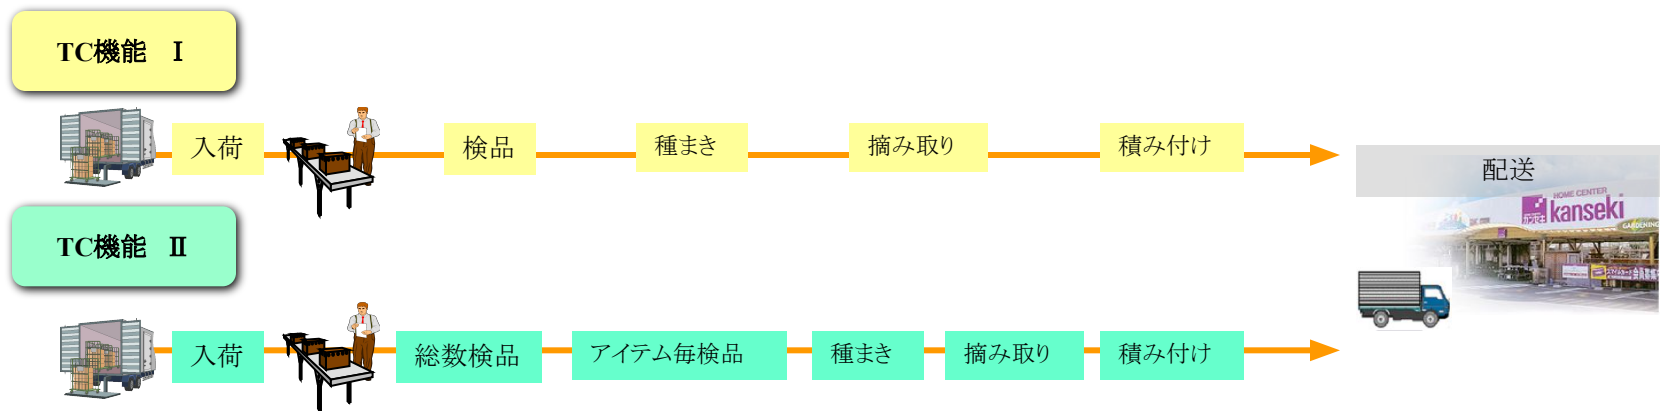

物流センター運用編

Page	物流センター
3.	1. 物流センター概要
4.	2. T/C機能
5.	3. 1括納品料率(配分、配送も含む)
6.	4. 店別梱包納品機能
7.	5. D/C機能とその他機能
8.	6. 新物流センター稼動に伴うスケジュール(取引先向)

1. 物流センター概要

名称 株式会社カンセキ 物流センター

住所 329-1105 栃木県宇都宮市中岡本町2857-6 インターロジサービス3号倉庫

TEL 028-671-2520

FAX 028-671-2521

物流センターの機能 T/C機能 D/C機能

その他(店舗間商品移動・返品集約・社内メール便 等)

物流センター稼働日 月・火・水・木・金・土

2. T/C機能

当社全店で発注された商品を集約したものを納品していただき当センターにて検品、配分、配送を行います。

【お取引先様のメリット】

ピッキング作業の大幅な軽減が図られます。梱包作業、梱包資材不要になります。納品が集約されるため物流コストが軽減されます。

【弊社のメリット】

店舗での検品レス、伝票レス、一括定時配送の実現が可能となります。

【利用条件】

EOS発注、バーコード、納品ラベル、送り状、重量データの提出をお願いします。

【旧物流センター(平出)からの変更点】

物流フィの計算が配分数基準から、通過単価による料率に変更になっております。本編6ページ参照。