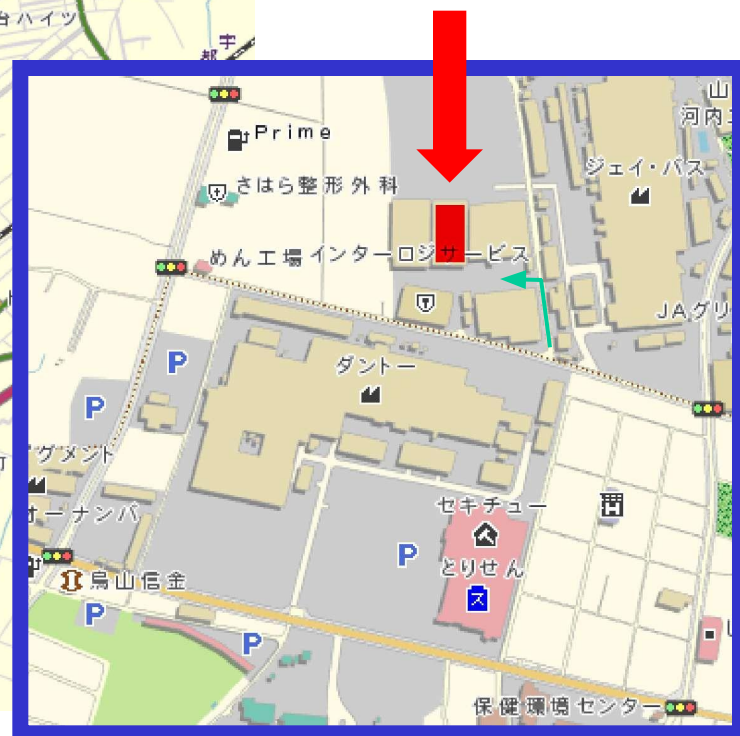

Page	物流センター
3.	1. 物流センター概要
4.	2. T/C機能
5.	3. 1括納品料率(配分、配送も含む)
6.	4. 店別梱包納品機能
7.	5. D/C機能とその他機能
8.	6. 新物流センター稼動に伴うスケジュール(取引先向)

1. 物流センター概要

名称 株式会社カンセキ 物流センター

住所 329-1105 栃木県宇都宮市中岡本町2857-6 インターロジサービス3号倉庫

TEL 028-671-2520

FAX 028-671-2521

物流センターの機能 T/C機能 D/C機能

その他(店舗間商品移動・返品集約・社内メール便 等)

物流センター稼働日 月・火・水・木・金・土